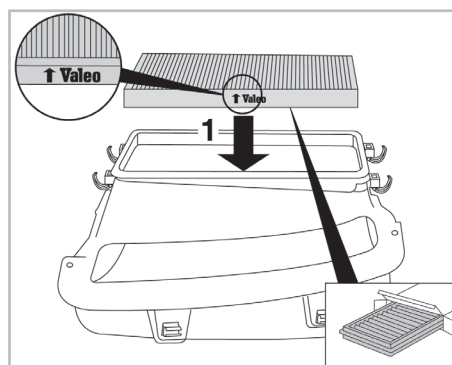

C8 A/C+ (06/02 >) / JUMPY I A/C+ (01/04 > 12/06)
ULYSSE A/C+/- (09/02 >) / SCUDO A/C+ (01/04 > 12/06)
PHEDRA A/C+/- (09/02 >)
807 A/C+/- (06/02 >) / EXPERT A/C+ (01/01 > 12/06)

Valeo Service - Société par Actions simplifiée - Capital de 12 900 000 € - 70, rue Playel, 93285 Saint-Denis Cedex - France - B 306 486 408 RCS Bobigny