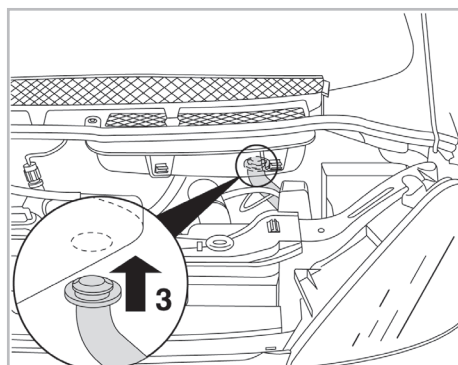

C8 A/C+ (06/02 >) / JUMPY I A/C+ (01/04 > 12/06)
ULYSSE A/C+/- (09/02 >) / SCUDO A/C+ (01/04 > 12/06)
PHEDRA A/C+/- (09/02 >)
807 A/C+/- (06/02 >) / EXPERT A/C+ (01/01 > 12/06)

Valeo Service - Société par Actions simplifiée - Capital de 12 900 000 € - 70, rue Playel, 93285 Saint-Denis Cedex - France - B 306 486 408 RCS Bobigny