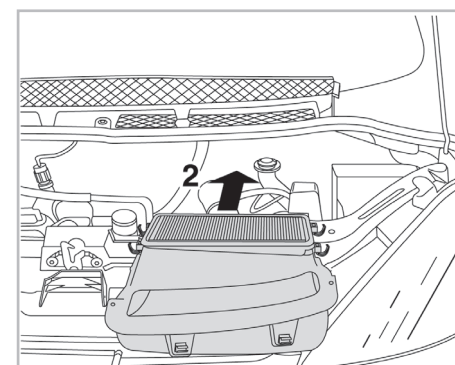

C8 A/C+ (06/02 >) / JUMPY I A/C+ (01/04 > 12/06)
ULYSSE A/C+/- (09/02 >) / SCUDO A/C+ (01/04 > 12/06)
PHEDRA A/C+/- (09/02 >)
807 A/C+/- (06/02 >) / EXPERT A/C+ (01/01 > 12/06)

Valeo Service - Société par Actions simplifiée - Capital de 12 900 000 € - 70, rue Playel, 93285 Saint-Denis Cedex - France - B 306 486 408 RCS Bobigny