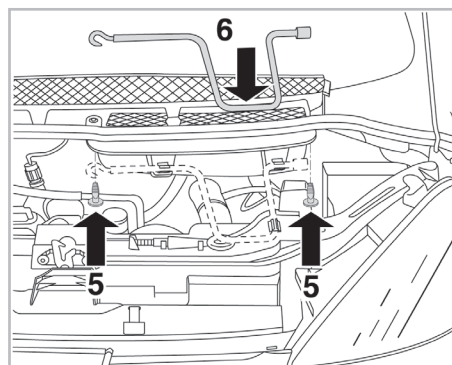

C8 A/C+ (06/02 >) / JUMPY I A/C+ (01/04 > 12/06)
ULYSSE A/C+/- (09/02 >) / SCUDO A/C+ (01/04 > 12/06)
PHEDRA A/C+/- (09/02 >)
807 A/C+/- (06/02 >) / EXPERT A/C+ (01/01 > 12/06)

Valeo Service - Société par Actions simplifiée - Capital de 12 900 000 € - 70, rue Playel, 93285 Saint-Denis Cedex - France - B 306 486 408 RCS Bobigny