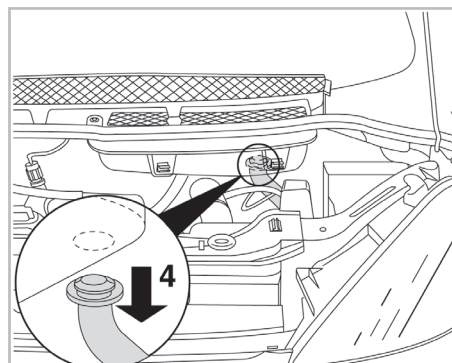

C8 A/C+ (06/02 >) / JUMPY I A/C+ (01/04 > 12/06)
ULYSSE A/C+/- (09/02 >) / SCUDO A/C+ (01/04 > 12/06)
PHEDRA A/C+/- (09/02 >)
807 A/C+/- (06/02 >) / EXPERT A/C+ (01/01 > 12/06)

Valeo Service - Société par Actions simplifiée - Capital de 12 900 000 € - 70, rue Playel, 93285 Saint-Denis Cedex - France - B 306 486 408 RCS Bobigny