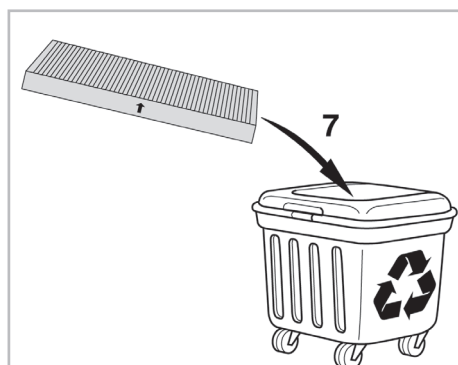

C8 A/C+ (06/02 >) / JUMPY I A/C+ (01/04 > 12/06)
ULYSSE A/C+/- (09/02 >) / SCUDO A/C+ (01/04 > 12/06)
PHEDRA A/C+/- (09/02 >)
807 A/C+/- (06/02 >) / EXPERT A/C+ (01/01 > 12/06)

Valeo Service - Société par Actions simplifiée - Capital de 12 900 000 € - 70, rue Playel, 93285 Saint-Denis Cedex - France - B 306 486 408 RCS Bobigny