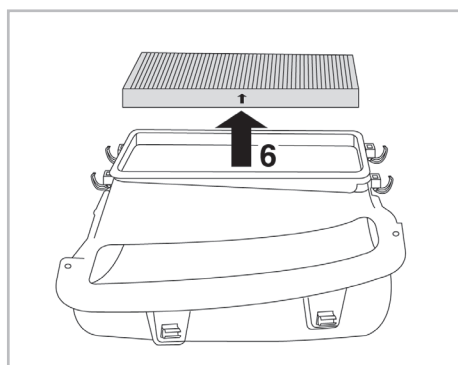

C8 A/C+ (06/02 >) / JUMPY I A/C+ (01/04 > 12/06)
ULYSSE A/C+/- (09/02 >) / SCUDO A/C+ (01/04 > 12/06)
PHEDRA A/C+/- (09/02 >)
807 A/C+/- (06/02 >) / EXPERT A/C+ (01/01 > 12/06)

Valeo Service - Société par Actions simplifiée - Capital de 12 900 000 € - 70, rue Playel, 93285 Saint-Denis Cedex - France - B 306 486 408 RCS Bobigny