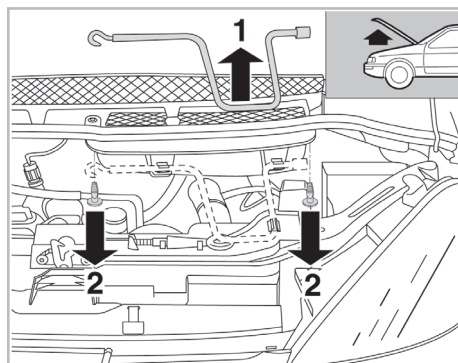

C8 A/C+ (06/02 >) / JUMPY I A/C+ (01/04 > 12/06)
ULYSSE A/C+/- (09/02 >) / SCUDO A/C+ (01/04 > 12/06)
PHEDRA A/C+/- (09/02 >)
807 A/C+/- (06/02 >) / EXPERT A/C+ (01/01 > 12/06)

Valeo Service - Société par Actions simplifiée - Capital de 12 900 000 € - 70, rue Playel, 93285 Saint-Denis Cedex - France - B 306 486 408 RCS Bobigny