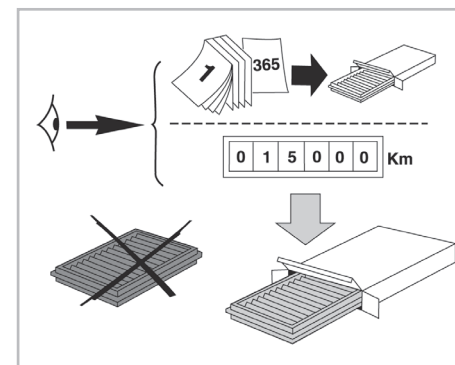

C8 A/C+ (06/02 >) / JUMPY I A/C+ (01/04 > 12/06)
ULYSSE A/C+/- (09/02 >) / SCUDO A/C+ (01/04 > 12/06)
PHEDRA A/C+/- (09/02 >)
807 A/C+/- (06/02 >) / EXPERT A/C+ (01/01 > 12/06)

Valeo Service - Société par Actions simplifiée - Capital de 12 900 000 € - 70, rue Playel, 93285 Saint-Denis Cedex - France - B 306 486 408 RCS Bobigny