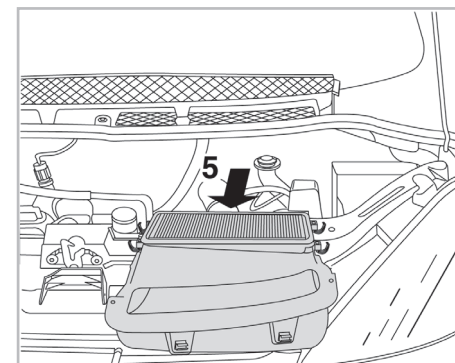

C8 A/C+ (06/02 >) / JUMPY I A/C+ (01/04 > 12/06)
ULYSSE A/C+/- (09/02 >) / SCUDO A/C+ (01/04 > 12/06)
PHEDRA A/C+/- (09/02 >)
807 A/C+/- (06/02 >) / EXPERT A/C+ (01/01 > 12/06)

Valeo Service - Société par Actions simplifiée - Capital de 12 900 000 € - 70, rue Playel, 93285 Saint-Denis Cedex - France - B 306 486 408 RCS Bobigny