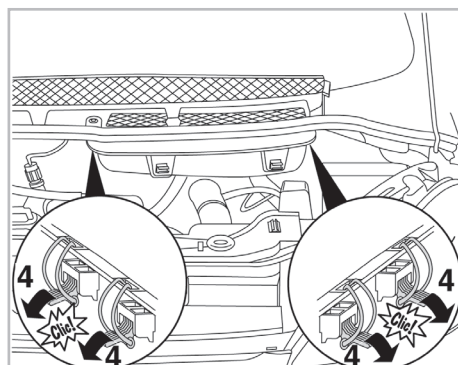

C8 A/C+ (06/02 >) / JUMPY I A/C+ (01/04 > 12/06)
ULYSSE A/C+/- (09/02 >) / SCUDO A/C+ (01/04 > 12/06)
PHEDRA A/C+/- (09/02 >)
807 A/C+/- (06/02 >) / EXPERT A/C+ (01/01 > 12/06)

Valeo Service - Société par Actions simplifiée - Capital de 12 900 000 € - 70, rue Playel, 93285 Saint-Denis Cedex - France - B 306 486 408 RCS Bobigny