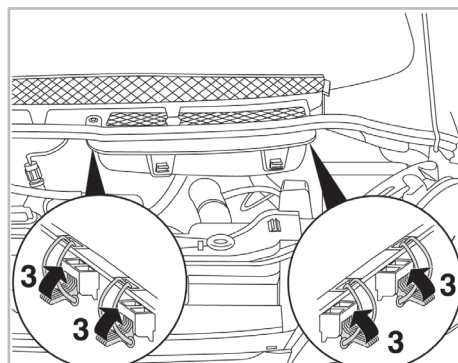

C8 A/C+ (06/02 >) / JUMPY I A/C+ (01/04 > 12/06)
ULYSSE A/C+/- (09/02 >) / SCUDO A/C+ (01/04 > 12/06)
PHEDRA A/C+/- (09/02 >)
807 A/C+/- (06/02 >) / EXPERT A/C+ (01/01 > 12/06)

Valeo Service - Société par Actions simplifiée - Capital de 12 900 000 € - 70, rue Playel, 93285 Saint-Denis Cedex - France - B 306 486 408 RCS Bobigny